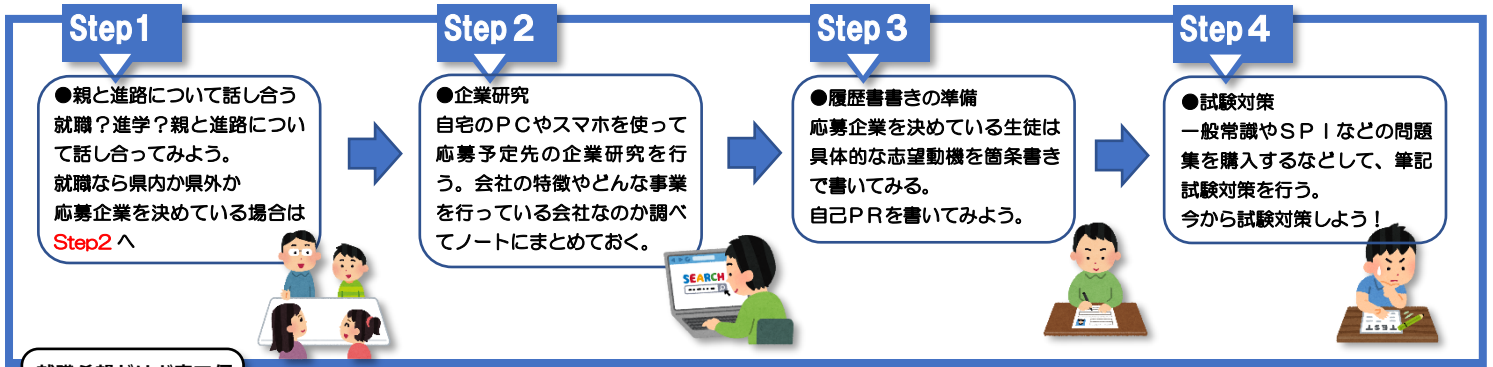

就職ガイド

「おうち就活」しよう！（job hunting at home♪）

みなさんは4月からの新学期を楽しみにしていたと思います。3年生にとっては、この時期は進路活動で忙しい時期を迎えるはずでしたが、新型コロナウイルスの影響で、進路活動にも影響が出てきています。学校も5/6まで休みとなっていますが、家にも就活はできます。学校が再開されるまで家でできることをやってみよう！

就職希望だけど家で何をすればいいのかわからない…不安！

就職についてご質問があれば、こちらまでご連絡下さい。

098-835-2001（進路室直通）

時間 9:00～17:00（月～金・祝祭日は除く）

よし、家にも就活できるんですね！頑張ります！

※ 今年度から求人票の様式が変わります。新しい求人票の見方についてはHPにて確認することができます。

新聞記事から

【2020年4月22日付 琉球新報より】

県内特A建設業者売上高ランキング