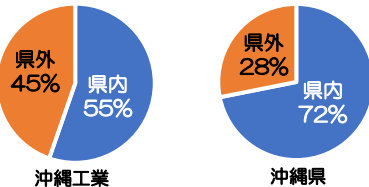

今年、電子機械科
情報電子科から
2名就職しました。

今年、建築科から
1名就職しました。

今年、建築科から
1名就職しました。

今年、建築科から
2名就職しました。

今年、電子機械科から
2名就職しました。

順位	会社名	売上高(百万円)
1	(株)国場組	38,225
2	(株)大米建設	22,294
3	(株)沖電工	20,311
4	(株)屋部土建	20,065
5	アスカパワースタッフ	12,417
6	(株)仲本工業	11,832
7	上門工業(株)	11,726
8	金秀建設(株)	11,061
9	(株)大城組	10,238
10	沖縄プラント工業(株)	10,224

沖工は他の高校より
県外就職が多いんだ！

令和2年3月末の数字 県内・県外の割合(内定者)

R1年度 本校の就職内定率

就職希望者数	内定者数	就職内定率
185	179	96.8%

県内・県外の大手企業に多数内定！

- 県外**
- トヨタ自動車株式会社（愛知県）・・・1名
 - トヨタ車体株式会社（愛知県）・・・2名
 - 株式会社 九電工（九州・沖縄）・・・8名
 - 株式会社きんでん（大阪府）・・・2名
 - 株式会社NTT東日本-南関東（東京都）・・・2名
 - 富士ソフト株式会社（神奈川県）・・・3名
 - キヤノン株式会社（東京都）・・・1名
- 県内**
- 沖縄電力株式会社・・・3名
 - 沖縄プラント工業株式会社・・・2名
 - 株式会社沖電工・・・2名
 - MRO japan 株式会社・・・3名
 - 沖縄日立株式会社・・・6名
 - 株式会社サンエー・・・3名
 - 沖縄コカ・コーラボトリング(株)・・・2名
 - オキコ株式会社・・・1名